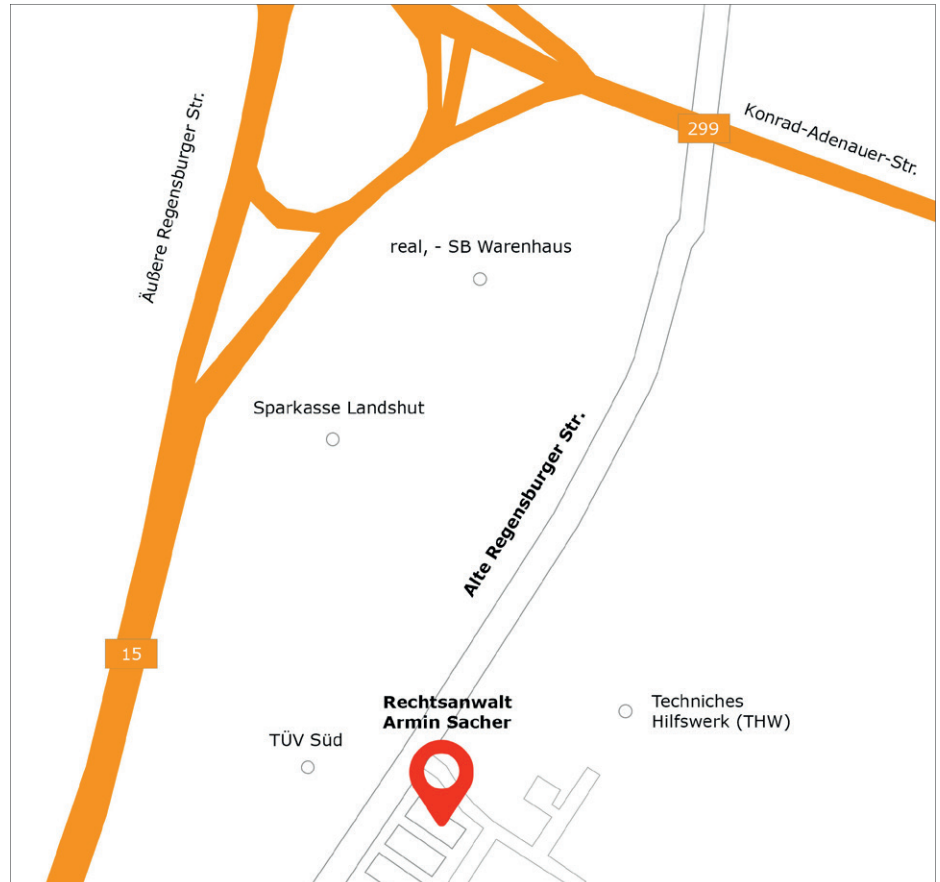

E-Mail:

info@arbeitsrecht-la.de

Internet:

www.arbeitsrecht-la.de

Anfahrt zur Kanzlei

- A92

Von der A 92 kommend, nehmen Sie die Ausfahrt Landshut Nord und fahren auf der B 299 Richtung LA/Ergolding. Nach ca. 4 km an der Ampel rechts abbiegen in die Zielstraße Alte Regensburger Straße. In 400 m liegt die Kanzlei auf der linken Seite, gegenüber TÜV Süd / Kfz – Zulassungsstelle. Parkplätze sind vor der Haustüre, unter dem Vorbau.

- B299

Auf der B 299/ Richtung Vilsbiburg kommend bleiben Sie auf der B 299 und fahren Richtung LA/Ergolding über die große und kleine Isar/ Konrad Adenauer Straße und biegen dann links (bei real – Markt) in die Alte Regensburger Straße. In 400 m liegt die Kanzlei auf der linken Seite, gegenüber TÜV Süd / Kfz – Zulassungsstelle. Parkplätze sind vor der Haustüre, unter dem Vorbau.

- Landshut / Hauptbahnhof

In Landshut nehmen Sie die Hofmark-Aich-Straße / B15 in Richtung Ergolding. An der großen Kreuzung Hofmark-Aich-Straße/Äußere Regensburger Straße bitte rechts einordnen und geradeaus über die Kreuzung fahren. In 250m liegt die Kanzlei auf der rechten Seite, gegenüber TÜV Süd / Kfz – Zulassungsstelle. Parkplätze sind vor der Haustüre, unter dem Vorbau.